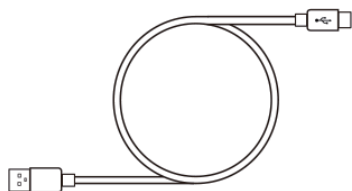

MARLEY

SMILE JAMAICA WIRELESS2 取扱説明書

本説明書はご使用前によく読み、将来参照できるよう大切に保管して下さい。

梱包品

イヤホン本体

充電ケーブル

イヤーチップ

聴覚に障害が生じる可能性がありますので
高音量で長時間お聴きにならないで
ください。

Bluetooth接続方法

①

ボタン中央を約3秒長押しすると電源が入ります。LEDは赤と青交互に点滅します。

②

接続するデバイスのBluetoothをオンにします。“Smile Jamaica Wireless2”を選択して下さい。LEDがゆっくりと青く点灯したらペアリングは完了です。

③

機器との接続を解除するには、+ボタンを同時に約2秒長押ししてください。

④