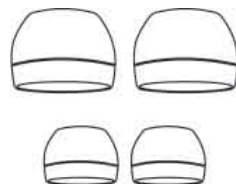

MARLEY

SMILE JAMAICA WIRELESS2 取扱説明書

本説明書はご使用前によく読み、将来参照できるよう大切に保管して下さい。

梱包品

イヤホン本体

充電ケーブル

イヤーチップ

聴覚に障害が生じる可能性がありますので
高音量で長時間お聴きにならないで
ください。

Bluetooth接続方法

①

ボタン中央を約3秒長押しすると電源が入ります。LEDは赤と青交互に点滅します。

②

接続するデバイスのBluetoothをオンにします。“Smile Jamaica Wireless2”を選択して下さい。LEDがゆっくりと青く点灯したらペアリングは完了です。

③

機器との接続を解除するには、+ボタンを同時に約2秒長押ししてください。

④