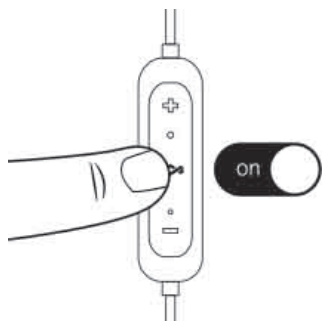

MARLEY

SMILE JAMAICA WIRELESS2 取扱説明書

本説明書はご使用前によく読み、将来参照できるよう大切に保管して下さい。

梱包品

イヤホン本体

充電ケーブル

イヤーチップ

聴覚に障害が生じる可能性がありますので
高音量で長時間お聴きにならないで
ください。

Bluetooth接続方法

①

ボタン中央を約3秒長押しすると電源が入ります。LEDは赤と青交互に点滅します。

②

接続するデバイスのBluetoothをオンにします。“Smile Jamaica Wireless2”を選択して下さい。LEDがゆっくりと青く点灯したらペアリングは完了です。

③

機器との接続を解除するには、+ボタンを同時に約2秒長押ししてください。

④