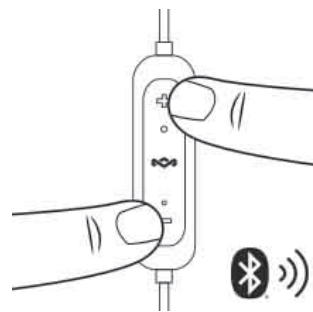

MARLEY

SMILE JAMAICA WIRELESS2 取扱説明書

本説明書はご使用前によく読み、将来参照できるよう大切に保管して下さい。

梱包品

イヤホン本体

充電ケーブル

イヤーチップ

聴覚に障害が生じる可能性がありますので
高音量で長時間お聴きにならないで
ください。

Bluetooth接続方法

①

ボタン中央を約3秒長押しすると電源が入ります。LEDは赤と青交互に点滅します。

②

接続するデバイスのBluetoothをオンにします。“Smile Jamaica Wireless2”を選択して下さい。LEDがゆっくりと青く点灯したらペアリングは完了です。

③

機器との接続を解除するには、+ボタンを同時に約2秒長押ししてください。

④

電源をオフにするにはボタン中央を約4秒長押ししてください。

基本操作

充電