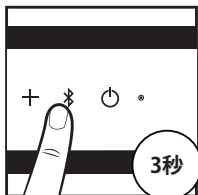

MARLEY

取扱説明書

ゲット・トゥゲザー

本説明書をご使用前によく読み、将来参照できるよう大切に保管してください。

充電: ゲット・トゥゲザーを充電するには、電源アダプターを使用してください。

電源:電源ボタンを3秒間押ししてください

Bluetooth ボタンを3秒間押ししてください

Bluetooth

Bluetooth:ご使用の機器を
ゲット・トゥゲザーに接続します。

 ▶ = 8時間

コントロール:ゲット・トゥゲザーで、次のトラックへ進んだり、前のトラックへ戻したり、また音量の調整や再生/一時停止ができます。ご使用の機器の全機能がご利用になれます。

House of Marley, 3000 Pontiac Trail, Commerce
Township, MI 48390

IB-EMJA013AJP
©2016 House of Marley, LLC.
All Rights Reserved.