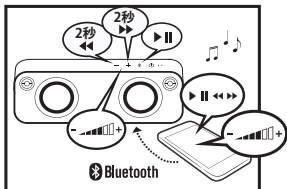

MARLEY

取扱説明書

ゲット・トゥゲザー

本説明書をご使用前によく読み、将来参照できるよう大切に保管してください。

充電: ゲット・トゥゲザーを充電するには、電源アダプターを使用してください。

電源:電源ボタンを3秒間押ししてください

Bluetooth ボタンを3秒間押ししてください

Bluetooth

Bluetooth:ご使用の機器を
ゲット・トゥゲザーに接続します。

 ▶ = 8時間

コントロール:ゲット・トゥゲザーで、次のトラックへ進んだり、前のトラックへ戻したり、また音量の調整や再生/一時停止ができます。ご使用の機器の全機能がご利用になれます。

House of Marley, 3000 Pontiac Trail, Commerce
Township, MI 48390

IB-EMJA013AJP
©2016 House of Marley, LLC.
All Rights Reserved.