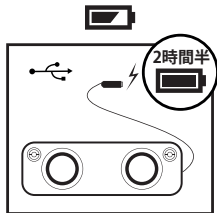

MARLEY

取扱説明書

ゲット・トゥゲザー

本説明書をご使用前によく読み、将来参照できるよう大切に保管してください。

充電: ゲット・トゥゲザーを充電するには、電源アダプターを使用してください。

電源:電源ボタンを3秒間押ししてください

Bluetooth ボタンを3秒間押ししてください

Bluetooth

Bluetooth:ご使用の機器を
ゲット・トゥゲザーに接続します。

 ▶ = 8時間

コントロール:ゲット・トゥゲザーで、次のトラックへ進んだり、前のトラックへ戻したり、また音量の調整や再生/一時停止ができます。ご使用の機器の全機能がご利用になれます。

House of Marley, 3000 Pontiac Trail, Commerce
Township, MI 48390

IB-EMJA013AJP
©2016 House of Marley, LLC.
All Rights Reserved.