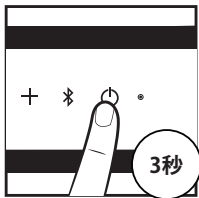

MARLEY

取扱説明書

ゲット・トゥゲザー

本説明書をご使用前によく読み、将来参照できるよう大切に保管してください。

充電: ゲット・トゥゲザーを充電するには、電源アダプターを使用してください。

電源:電源ボタンを3秒間押ししてください

Bluetooth ボタンを3秒間押ししてください

Bluetooth

Bluetooth:ご使用の機器を
ゲット・トゥゲザーに接続します。

 ▶ = 8時間

コントロール:ゲット・トゥゲザーで、次のトラックへ進んだり、前のトラックへ戻したり、また音量の調整や再生/一時停止ができます。ご使用の機器の全機能がご利用になれます。

House of Marley, 3000 Pontiac Trail, Commerce
Township, MI 48390

IB-EMJA013AJP
©2016 House of Marley, LLC.
All Rights Reserved.