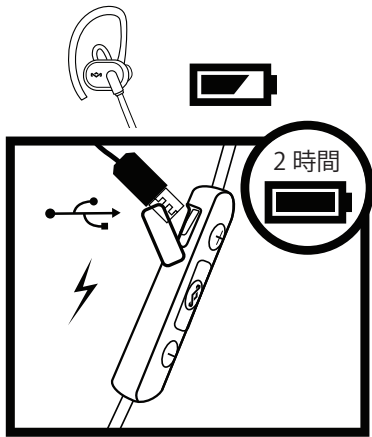

MARLEY

EM-FE063 (Uprise) IB 取扱説明書

Bluetooth 接続方法

マイクロ USB ケーブルを使用して充電してください。

電源ボタンを 4 秒間押ししてください。

ご使用の機器を Uprise に接続します。

コントロール：
Uprise で音量の調整や、再生 / 一時停止、曲送り、曲戻しができます。

機器の接続を解除するには電源ボタンを 2 秒間押ししてください。