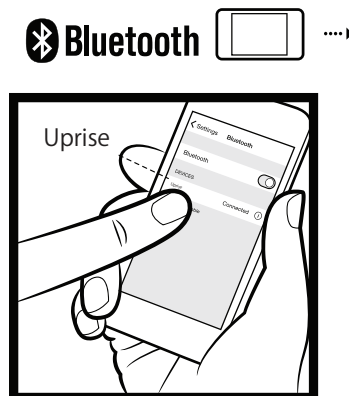

MARLEY

EM-FE063 (Uprise) IB 取扱説明書

Bluetooth 接続方法

マイクロ USB ケーブルを使用して充電してください。

電源ボタンを 4 秒間押ししてください。

ご使用の機器を Uprise に接続します。

コントロール：
Uprise で音量の調整や、再生 / 一時停止、曲送り、曲戻しができます。

機器の接続を解除するには電源ボタンを 2 秒間押ししてください。