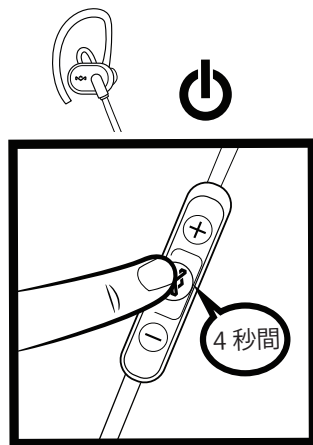

MARLEY

EM-FE063 (Uprise) IB 取扱説明書

Bluetooth 接続方法

マイクロ USB ケーブルを使用して充電してください。

電源ボタンを 4 秒間押ししてください。

ご使用の機器を Uprise に接続します。

コントロール：
Uprise で音量の調整や、再生 / 一時停止、曲送り、曲戻しができます。

機器の接続を解除するには電源ボタンを 2 秒間押ししてください。