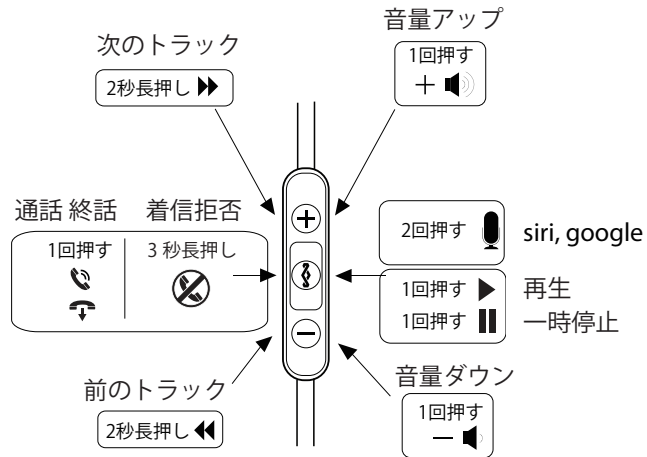

MARLEY

EM-FE063 (Uprise) IB 取扱説明書

Bluetooth 接続方法

マイクロ USB ケーブルを使用して充電してください。

電源ボタンを 4 秒間押ししてください。

ご使用の機器を Uprise に接続します。

コントロール：
Uprise で音量の調整や、再生 / 一時停止、曲送り、曲戻しができます。

機器の接続を解除するには電源ボタンを 2 秒間押ししてください。