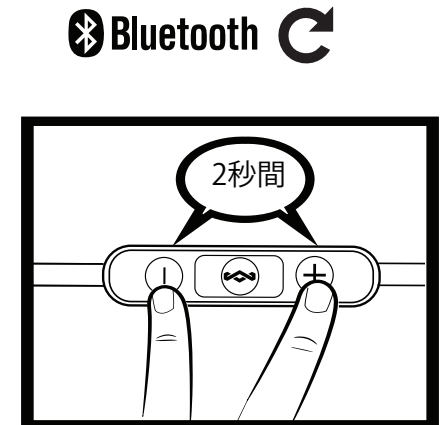

MARLEY

EM-FE063 (Uprise) IB 取扱説明書

Bluetooth 接続方法

マイクロ USB ケーブルを使用して充電してください。

電源ボタンを 4 秒間押ししてください。

ご使用の機器を Uprise に接続します。

コントロール：
Uprise で音量の調整や、再生 / 一時停止、曲送り、曲戻しができます。

機器の接続を解除するには電源ボタンを 2 秒間押ししてください。