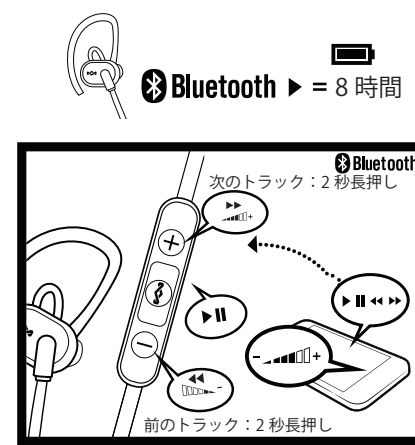

MARLEY

EM-FE063 (Uprise) IB 取扱説明書

Bluetooth 接続方法

マイクロ USB ケーブルを使用して充電してください。

電源ボタンを 4 秒間押ししてください。

ご使用の機器を Uprise に接続します。

コントロール：
Uprise で音量の調整や、再生 / 一時停止、曲送り、曲戻しができます。

機器の接続を解除するには電源ボタンを 2 秒間押ししてください。