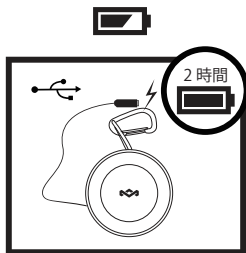

MARLEY®

取扱説明書

ノー・バウンズ

本説明書はご使用前によく読み、将来参照できるように大切に保管してください。

充電時間約2時間

電源：ボタンを3秒間押ししてください

通話：通話への応答や終話は Bluetooth ボタンを押してください

Bluetooth

Bluetooth: ご使用の機器を NO BOUNDS に接続します。

着信を無視するには、3秒間押ししてください。

Bluetooth ▶ = 10時間

次のトラックへ進んだり、前のトラックへ戻したり、また音量の調整や再生/一時停止ができます。

ご使用の機器を2台のスピーカーに接続する場合はどちらかのスピーカーの+と-ボタンを同時に2秒押す。(モノモード) もう一度同時に押す(ステレオモード)