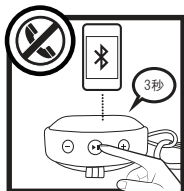

Bluetooth: ご使用の機器を NO BOUNDS に接続します。

着信を無視するには、3秒間押ししてください。

Bluetooth ▶ = 10時間

次のトラックへ進んだり、前のトラックへ戻したり、また音量の調整や再生/一時停止ができます。

ご使用の機器を2台のスピーカーに接続する場合はどちらかのスピーカーの+と-ボタンを同時に2秒押す。(モノモード) もう一度同時に押す(ステレオモード)