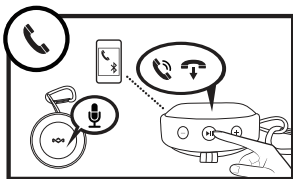

MARLEY®

取扱説明書

ノー・バウンズ

本説明書はご使用前によく読み、将来参照できるように大切に保管してください。

充電時間約2時間

電源：ボタンを3秒間押ししてください

通話：通話への応答や終話は Bluetooth ボタンを押してください

Bluetooth

Bluetooth: ご使用の機器を NO BOUNDS に接続します。

着信を無視するには、3秒間押ししてください。

Bluetooth ▶ = 10時間

次のトラックへ進んだり、前のトラックへ戻したり、また音量の調整や再生/一時停止ができます。

ご使用の機器を2台のスピーカーに接続する場合はどちらかのスピーカーの+と-ボタンを同時に2秒押す。(モノモード) もう一度同時に押す(ステレオモード)