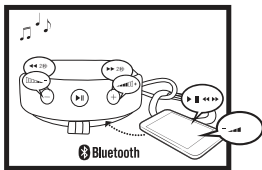

MARLEY®

取扱説明書

ノー・バウンズ

本説明書はご使用前によく読み、将来参照できるように大切に保管してください。

充電時間約2時間

電源：ボタンを3秒間押ししてください

通話：通話への応答や終話は Bluetooth ボタンを押してください

Bluetooth

Bluetooth: ご使用の機器を NO BOUNDS に接続します。

着信を無視するには、3秒間押ししてください。

Bluetooth ▶ = 10時間

次のトラックへ進んだり、前のトラックへ戻したり、また音量の調整や再生/一時停止ができます。

ご使用の機器を2台のスピーカーに接続する場合はどちらかのスピーカーの+と-ボタンを同時に2秒押す。(モノモード) もう一度同時に押す(ステレオモード)