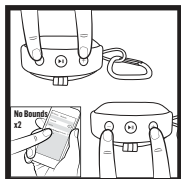

Bluetooth: ご使用の機器を NO BOUNDS に接続します。

着信を無視するには、3秒間押ししてください。

Bluetooth ▶ = 10時間

次のトラックへ進んだり、前のトラックへ戻したり、また音量の調整や再生/一時停止ができます。

ご使用の機器を2台のスピーカーに接続する場合はどちらかのスピーカーの+と-ボタンを同時に2秒押す。(モノモード) もう一度同時に押す(ステレオモード)