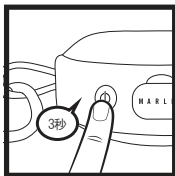

MARLEY®

取扱説明書

ノー・バウンズ

本説明書はご使用前によく読み、将来参照できるように大切に保管してください。

充電時間約2時間

電源：ボタンを3秒間押ししてください

通話：通話への応答や終話は Bluetooth ボタンを押してください

Bluetooth

Bluetooth: ご使用の機器を NO BOUNDS に接続します。

着信を無視するには、3秒間押ししてください。

Bluetooth ▶ = 10時間

次のトラックへ進んだり、前のトラックへ戻したり、また音量の調整や再生/一時停止ができます。

ご使用の機器を2台のスピーカーに接続する場合はどちらかのスピーカーの+と-ボタンを同時に2秒押す。(モノモード) もう一度同時に押す(ステレオモード)