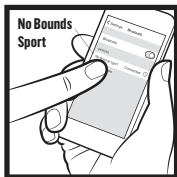

Bluetooth

Bluetoothボタンを3秒間押ししてください

ダイヤルを回して音量調整

Bluetooth

ご使用の機器を NO BOUNDS SPORT に接続します。

通話：通話への応答や終話は Bluetooth ボタンを押してください

着信を無視するには、3秒間押し
てください

＜ご使用の機器を2台のスピーカ
ーに接続する場合＞
2台のスピーカーの＋ボタン
を同時に2秒押し、接続完了
のアナウンスが流れます。その
後、お使いのデバイスに接続し
てください。