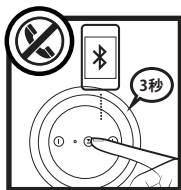

Bluetooth

Bluetoothボタンを3秒間押ししてください

ダイヤルを回して音量調整

Bluetooth

ご使用の機器を NO BOUNDS SPORT に接続します。

通話：通話への応答や終話は Bluetooth ボタンを押してください

着信を無視するには、3秒間押し
てください

＜ご使用の機器を2台のスピーカ
ーに接続する場合＞
2台のスピーカーの＋ボタン
を同時に2秒押し、接続完了
のアナウンスが流れます。その
後、お使いのデバイスに接続し
てください。

底蓋を回転しながら外し、充電
ケーブルの収納が可