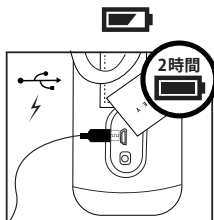

MARLEY®

取扱説明書

ノー・バウンズ・スポーツ

本説明書はご使用前によく読み、将来参照できるように大切に保管してください。

充電時間約2時間

電源：電源ボタンを3秒間押ししてください

Bluetooth ▶ = 12 時間

次のトラックへ進んだり、前のトラックへ戻したり、再生/一時停止ができます。

Bluetooth

Bluetoothボタンを3秒間押ししてください

ダイヤルを回して音量調整

Bluetooth

ご使用の機器を NO BOUNDS SPORT に接続します。

通話：通話への応答や終話は Bluetooth ボタンを押してください

着信を無視するには、3秒間押し
てください

＜ご使用の機器を2台のスピーカ
ーに接続する場合＞
2台のスピーカーの＋ボタン
を同時に2秒押し、接続完了
のアナウンスが流れます。その
後、お使いのデバイスに接続し
てください。

底蓋を回転しながら外し、充電
ケーブルの収納が可