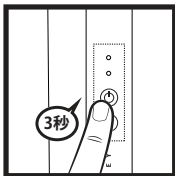

MARLEY®

取扱説明書

ノー・バウンズ・スポーツ

本説明書はご使用前によく読み、将来参照できるように大切に保管してください。

充電時間約2時間

電源：電源ボタンを3秒間押ししてください

Bluetooth ▶ = 12 時間

次のトラックへ進んだり、前のトラックへ戻したり、再生/一時停止ができます。

Bluetooth

Bluetoothボタンを3秒間押ししてください

ダイヤルを回して音量調整

Bluetooth

ご使用の機器を NO BOUNDS SPORT に接続します。

通話：通話への応答や終話は Bluetooth ボタンを押してください

着信を無視するには、3秒間押し
てください

＜ご使用の機器を2台のスピーカ
ーに接続する場合＞
2台のスピーカーの＋ボタン
を同時に2秒押し、接続完了
のアナウンスが流れます。その
後、お使いのデバイスに接続し
てください。

底蓋を回転しながら外し、充電
ケーブルの収納が可