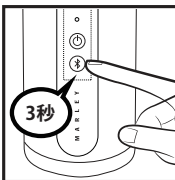

MARLEY®

取扱説明書

ノー・バウンズ・スポーツ

本説明書はご使用前によく読み、将来参照できるように大切に保管してください。

充電時間約2時間

電源：電源ボタンを3秒間押ししてください

Bluetooth ▶ = 12 時間

次のトラックへ進んだり、前のトラックへ戻したり、再生/一時停止ができます。

Bluetooth

Bluetoothボタンを3秒間押ししてください

ダイヤルを回して音量調整

Bluetooth

ご使用の機器を NO BOUNDS SPORT に接続します。

通話：通話への応答や終話は Bluetooth ボタンを押してください

着信を無視するには、3秒間押し
てください

＜ご使用の機器を2台のスピーカ
ーに接続する場合＞
2台のスピーカーの＋ボタン
を同時に2秒押し、接続完了
のアナウンスが流れます。その
後、お使いのデバイスに接続し
てください。

底蓋を回転しながら外し、充電
ケーブルの収納が可