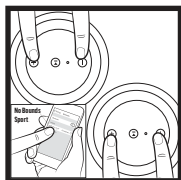

Bluetooth

Bluetoothボタンを3秒間押ししてください

ダイヤルを回して音量調整

Bluetooth

ご使用の機器を NO BOUNDS SPORT に接続します。

通話：通話への応答や終話は Bluetooth ボタンを押してください

着信を無視するには、3秒間押し
てください

＜ご使用の機器を2台のスピーカ
ーに接続する場合＞
2台のスピーカーの＋ボタン
を同時に2秒押し、接続完了
のアナウンスが流れます。その
後、お使いのデバイスに接続し
てください。

底蓋を回転しながら外し、充電
ケーブルの収納が可