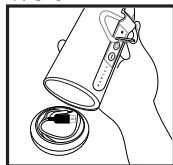

Bluetooth

Bluetoothボタンを3秒間押ししてください

ダイヤルを回して音量調整

Bluetooth

ご使用の機器を NO BOUNDS SPORT に接続します。

通話：通話への応答や終話は Bluetooth ボタンを押してください

着信を無視するには、3秒間押し
てください

＜ご使用の機器を2台のスピーカ
ーに接続する場合＞
2台のスピーカーの＋ボタン
を同時に2秒押し、接続完了
のアナウンスが流れます。その
後、お使いのデバイスに接続し
てください。

底蓋を回転しながら外し、充電
ケーブルの収納が可