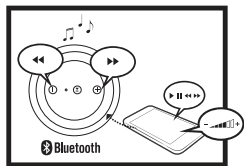

MARLEY®

取扱説明書

ノー・バウンズ・スポーツ

本説明書はご使用前によく読み、将来参照できるように大切に保管してください。

充電時間約2時間

電源：電源ボタンを3秒間押ししてください

Bluetooth ▶ = 12 時間

次のトラックへ進んだり、前のトラックへ戻したり、再生/一時停止ができます。

Bluetooth

Bluetoothボタンを3秒間押ししてください

ダイヤルを回して音量調整

Bluetooth

ご使用の機器を NO BOUNDS SPORT に接続します。

通話：通話への応答や終話は Bluetooth ボタンを押してください

着信を無視するには、3秒間押し
てください

＜ご使用の機器を2台のスピーカ
ーに接続する場合＞
2台のスピーカーの＋ボタン
を同時に2秒押し、接続完了
のアナウンスが流れます。その
後、お使いのデバイスに接続し
てください。

底蓋を回転しながら外し、充電
ケーブルの収納が可