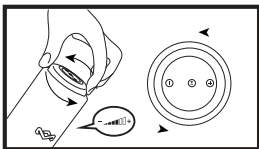

MARLEY®

取扱説明書

ノー・バウンズ・スポーツ

本説明書はご使用前によく読み、将来参照できるように大切に保管してください。

充電時間約2時間

電源：電源ボタンを3秒間押ししてください

Bluetooth ▶ = 12 時間

次のトラックへ進んだり、前のトラックへ戻したり、再生/一時停止ができます。

Bluetooth

Bluetoothボタンを3秒間押ししてください

ダイヤルを回して音量調整

Bluetooth

ご使用の機器を NO BOUNDS SPORT に接続します。

通話：通話への応答や終話は Bluetooth ボタンを押してください

着信を無視するには、3秒間押し
てください

＜ご使用の機器を2台のスピーカ
ーに接続する場合＞
2台のスピーカーの＋ボタン
を同時に2秒押し、接続完了
のアナウンスが流れます。その
後、お使いのデバイスに接続し
てください。

底蓋を回転しながら外し、充電
ケーブルの収納が可