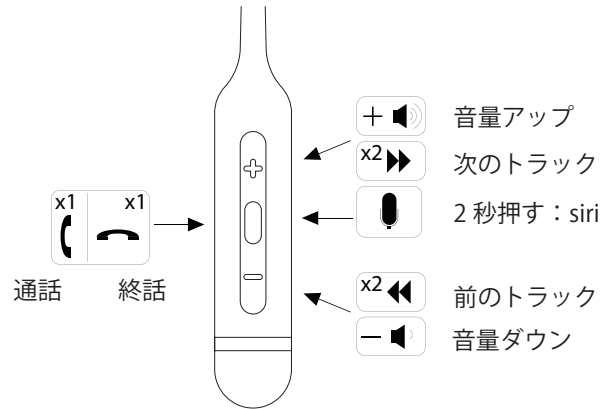

MARLEY

## Smile Jamaica BT 取扱説明書

## Bluetooth 接続方法

マイクロ USB ケーブルを使用して充電してください。

電源ボタンを 4 秒間押ししてください。

ご使用の機器を Smile Jamaica BT に接続します。

機器の接続を解除するには電源ボタンを 2 秒間押ししてください。