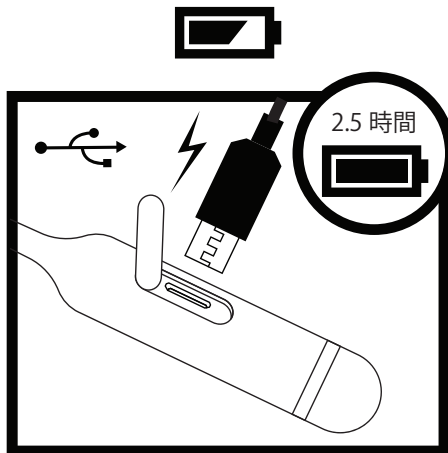

## Bluetooth 接続方法

マイクロ USB ケーブルを使用して充電してください。

電源ボタンを 4 秒間押ししてください。

ご使用の機器を Smile Jamaica BT に接続します。

機器の接続を解除するには電源ボタンを 2 秒間押ししてください。