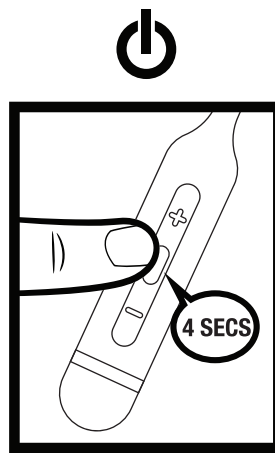

## Bluetooth 接続方法

マイクロ USB ケーブルを使用して充電してください。

電源ボタンを 4 秒間押ししてください。

ご使用の機器を Smile Jamaica BT に接続します。

機器の接続を解除するには電源ボタンを 2 秒間押ししてください。