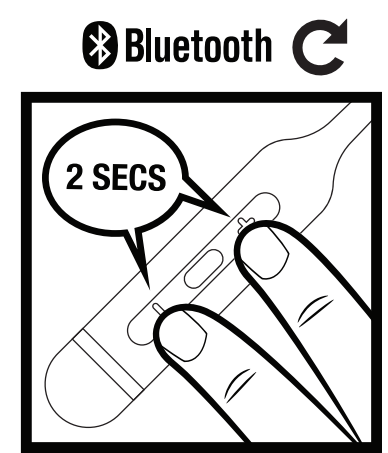

## Bluetooth 接続方法

マイクロ USB ケーブルを使用して充電してください。

電源ボタンを 4 秒間押ししてください。

ご使用の機器を Smile Jamaica BT に接続します。

機器の接続を解除するには電源ボタンを 2 秒間押ししてください。