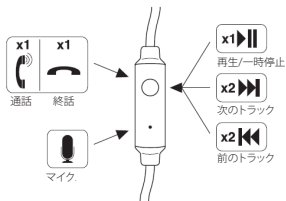

MARLEY

取扱説明書

図に示されるトラックや再生/一時停止機能は Apple® の機器でのみ使用できます。Android 機器では、機能がご利用にならない場合があります。

バッファロー・ソルジャー BT

本説明書はご使用前によく読み、将来参照できるように大切に保管してください。

聴覚に障害が生じる可能性がありますので、高音量で長時間お聴きにならないでください。

充電: バッファロー・ソルジャー BT を充電するには、マイクロ USB ケーブルを使用してください。

電源:電源ボタンを4秒間押ししてください

Bluetooth ▶ = 12時間

コントロール:バッファロー・ソルジャー BT で音量の調整や、再生/一時停止ができます。ご使用の機器の全機能がご利用になれます。

Bluetooth

Bluetooth:ご使用の機器をバッファロー・ソルジャー BT に接続します

通話:通話への応答や終話はボリュームホイールを押してください。

Bluetooth

機器の接続を解除するには、電源ボタンを2秒間押しください