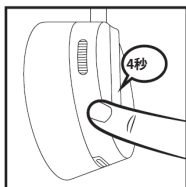

MARLEY

取扱説明書

図に示されるトラックや再生/一時停止機能は Apple® の機器でのみ使用できます。Android 機器では、機能がご利用にならない場合があります。

バッファロー・ソルジャー BT

本説明書はご使用前によく読み、将来参照できるように大切に保管してください。

聴覚に障害が生じる可能性がありますので、高音量で長時間お聴きにならないでください。

充電: バッファロー・ソルジャー BT を充電するには、マイクロ USB ケーブルを使用してください。

電源:電源ボタンを4秒間押ししてください

Bluetooth ▶ = 12時間

コントロール:バッファロー・ソルジャー BT で音量の調整や、再生/一時停止ができます。ご使用の機器の全機能がご利用になれます。

Bluetooth

Bluetooth:ご使用の機器をバッファロー・ソルジャー BT に接続します

通話:通話への応答や終話はボリュームホイールを押してください。

Bluetooth

機器の接続を解除するには、電源ボタンを2秒間押しください