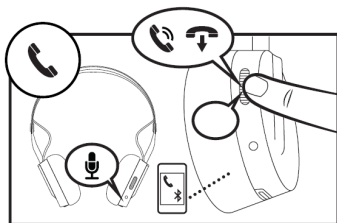

MARLEY

取扱説明書

図に示されるトラックや再生/一時停止機能は Apple® の機器でのみ使用できます。Android 機器では、機能がご利用にならない場合があります。

バッファロー・ソルジャー BT

本説明書はご使用前によく読み、将来参照できるように大切に保管してください。

聴覚に障害が生じる可能性がありますので、高音量で長時間お聴きにならないでください。

充電: バッファロー・ソルジャー BT を充電するには、マイクロ USB ケーブルを使用してください。

電源:電源ボタンを4秒間押ししてください

Bluetooth ▶ = 12時間

コントロール:バッファロー・ソルジャー BT で音量の調整や、再生/一時停止ができます。ご使用の機器の全機能がご利用になれます。

Bluetooth

Bluetooth:ご使用の機器をバッファロー・ソルジャー BT に接続します

通話:通話への応答や終話はボリュームホイールを押してください。

Bluetooth

機器の接続を解除するには、電源ボタンを2秒間押しください