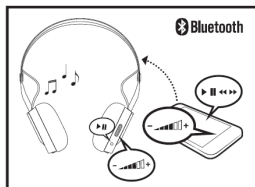

MARLEY

取扱説明書

図に示されるトラックや再生/一時停止機能は Apple® の機器でのみ使用できます。Android 機器では、機能がご利用にならない場合があります。

バッファロー・ソルジャー BT

本説明書はご使用前によく読み、将来参照できるように大切に保管してください。

聴覚に障害が生じる可能性がありますので、高音量で長時間お聴きにならないでください。

充電: バッファロー・ソルジャー BT を充電するには、マイクロ USB ケーブルを使用してください。

電源:電源ボタンを4秒間押ししてください

Bluetooth ▶ = 12時間

コントロール:バッファロー・ソルジャー BT で音量の調整や、再生/一時停止ができます。ご使用の機器の全機能がご利用になれます。

Bluetooth

Bluetooth:ご使用の機器をバッファロー・ソルジャー BT に接続します

通話:通話への応答や終話はボリュームホイールを押してください。

Bluetooth

機器の接続を解除するには、電源ボタンを2秒間押しください