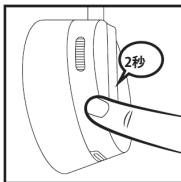

電源:電源ボタンを4秒間押ししてください

Bluetooth ▶ = 12時間

コントロール:バッファロー・ソルジャー BT で音量の調整や、再生/一時停止ができます。ご使用の機器の全機能がご利用になれます。

Bluetooth

Bluetooth:ご使用の機器をバッファロー・ソルジャー BT に接続します

通話:通話への応答や終話はボリュームホイールを押してください。

Bluetooth

機器の接続を解除するには、電源ボタンを2秒間押しください