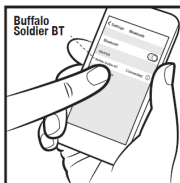

MARLEY

取扱説明書

図に示されるトラックや再生/一時停止機能は Apple® の機器でのみ使用できます。Android 機器では、機能がご利用にならない場合があります。

バッファロー・ソルジャー BT

本説明書はご使用前によく読み、将来参照できるように大切に保管してください。

聴覚に障害が生じる可能性がありますので、高音量で長時間お聴きにならないでください。

充電: バッファロー・ソルジャー BT を充電するには、マイクロ USB ケーブルを使用してください。

電源:電源ボタンを4秒間押ししてください

Bluetooth ▶ = 12時間

コントロール:バッファロー・ソルジャー BT で音量の調整や、再生/一時停止ができます。ご使用の機器の全機能がご利用になれます。

Bluetooth

Bluetooth:ご使用の機器をバッファロー・ソルジャー BT に接続します

通話:通話への応答や終話はボリュームホイールを押してください。

Bluetooth

機器の接続を解除するには、電源ボタンを2秒間押しください