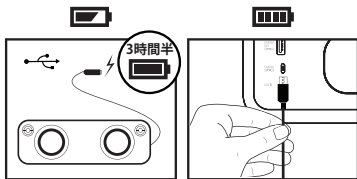

MARLEY

取扱説明書

ゲット・トゥゲザー・ミニ

本説明書はご使用前によく読み、将来参照できるよう大切に保管してください。

充電: ゲット・トゥゲザー・ミニを充電するには、マイクロUSBケーブルを使用してください。

電源:電源ボタンを3秒間押してください

機器の接続を解除するには、音量 - および Bluetooth ボタンを同時に3秒間押してください

Bluetooth:ご使用の機器を
ゲット・トゥゲザー・ミニに接続します。

コントロール:ゲット・トゥゲザー・ミニで、次のトラックへ進んだり、前のトラックへ戻したり、また音量の調整や再生/一時停止ができます。ご使用の機器の全機能がご利用になります。

2台のゲット・トゥゲザー・ミニをペアリング:2台のゲット・トゥゲザー・ミニをペアリングするには、それぞれの Bluetooth ボタンを同時に2秒間押します。新しいペアリング名が表示されますので選択して接続します

House of Marley, 3000 Pontiac Trail, Commerce Township, MI 48390