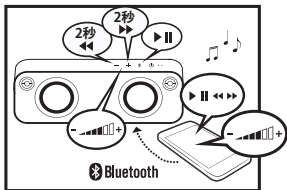

MARLEY

取扱説明書

ゲット・トゥゲザー・ミニ

本説明書はご使用前によく読み、将来参照できるよう大切に保管してください。

充電: ゲット・トゥゲザー・ミニを充電するには、マイクロUSBケーブルを使用してください。

電源:電源ボタンを3秒間押してください

機器の接続を解除するには、音量 - および Bluetooth ボタンを同時に3秒間押してください

Bluetooth:ご使用の機器を
ゲット・トゥゲザー・ミニに接続します。

コントロール:ゲット・トゥゲザー・ミニで、次のトラックへ進んだり、前のトラックへ戻したり、また音量の調整や再生/一時停止ができます。ご使用の機器の全機能がご利用になります。

2台のゲット・トゥゲザー・ミニをペアリング:2台のゲット・トゥゲザー・ミニをペアリングするには、それぞれの Bluetooth ボタンを同時に2秒間押します。新しいペアリング名が表示されますので選択して接続します

House of Marley, 3000 Pontiac Trail, Commerce Township, MI 48390