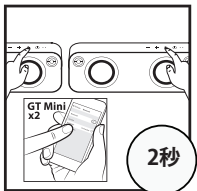

MARLEY

取扱説明書

ゲット・トゥゲザー・ミニ

本説明書はご使用前によく読み、将来参照できるよう大切に保管してください。

充電: ゲット・トゥゲザー・ミニを充電するには、マイクロUSBケーブルを使用してください。

電源:電源ボタンを3秒間押してください

機器の接続を解除するには、音量 - および Bluetooth ボタンを同時に3秒間押してください

Bluetooth:ご使用の機器を
ゲット・トゥゲザー・ミニに接続します。

コントロール:ゲット・トゥゲザー・ミニで、次のトラックへ進んだり、前のトラックへ戻したり、また音量の調整や再生/一時停止ができます。ご使用の機器の全機能がご利用になります。

2台のゲット・トゥゲザー・ミニをペアリング:2台のゲット・トゥゲザー・ミニをペアリングするには、それぞれの Bluetooth ボタンを同時に2秒間押します。新しいペアリング名が表示されますので選択して接続します

House of Marley, 3000 Pontiac Trail, Commerce Township, MI 48390