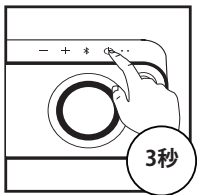

MARLEY

取扱説明書

ゲット・トゥゲザー・ミニ

本説明書はご使用前によく読み、将来参照できるよう大切に保管してください。

充電: ゲット・トゥゲザー・ミニを充電するには、マイクロUSBケーブルを使用してください。

電源:電源ボタンを3秒間押してください

機器の接続を解除するには、音量 - および Bluetooth ボタンを同時に3秒間押してください

Bluetooth:ご使用の機器を
ゲット・トゥゲザー・ミニに接続します。